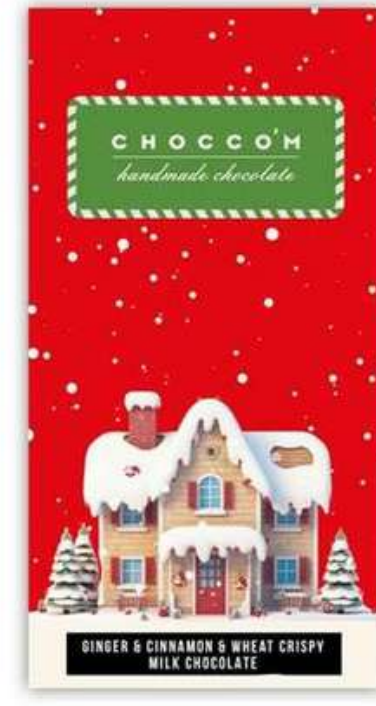

Hibiskus Tea - İran - 25 g

TL + KDV

Moroccan Mint Tea - Fas - 30 g

TL + KDV

Kış Çayı - 30 g

TL + KDV

Godiva SütlüÇikolatalı Napoliten  
Cello Naps  
TL + KDV

CHOCCO'M El Yapımı Portakal & Badem  
Bitter Çikolata - Yılbaşı Özel  
TL + KDV