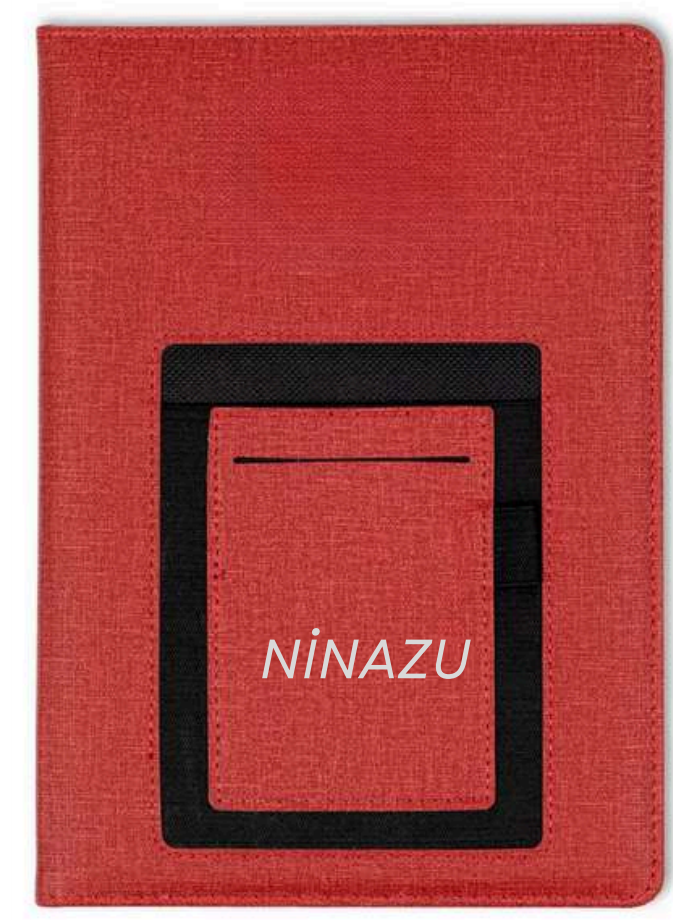

Özel Logo Baskılı Ahşap Telefon Tutucu

Özel Logo Baskılı Kart Bölmeli
Defter