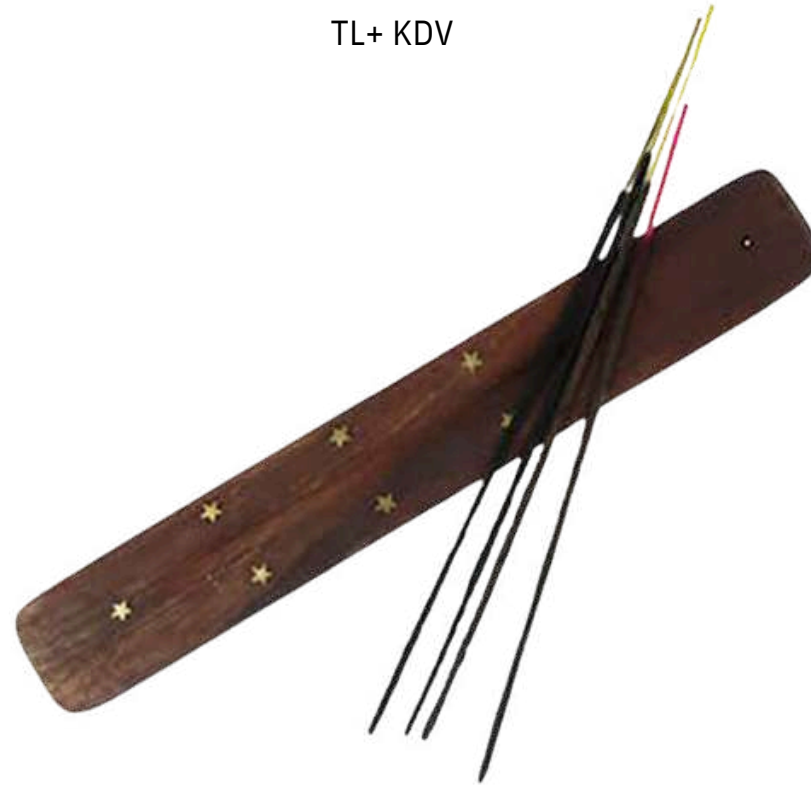

TL+ KDV

Yade Okyanus Aromaterapi Mum

TL+ KDV

Yade Kahveli Aromaterapi Mum

TL+ KDV

Yade Sandal Tütsü  
TL+ KDV

Yade Palo Santo Tütsü  
TL+ KDV

Yılbaşı Özel - Yade Ada Çayı Tütsü  
TL+ KDV

Yılbaşı Özel - Yade Gül Süslemeli  
Ada Çayı Tütsü  
TL+ KDV

4 Farklı Tütsü ve Tütsü Kayığı  
TL+ KDV

Yılbaşı Özel Yade Lavanta Tütsü  
TL+ KDV

Tombala - Mavi  
TL+ KDV

Tombala - Yeşil  
TL+ KDV

Yılbaşı Çam Ağacı - 15 cm  
TL+ KDV