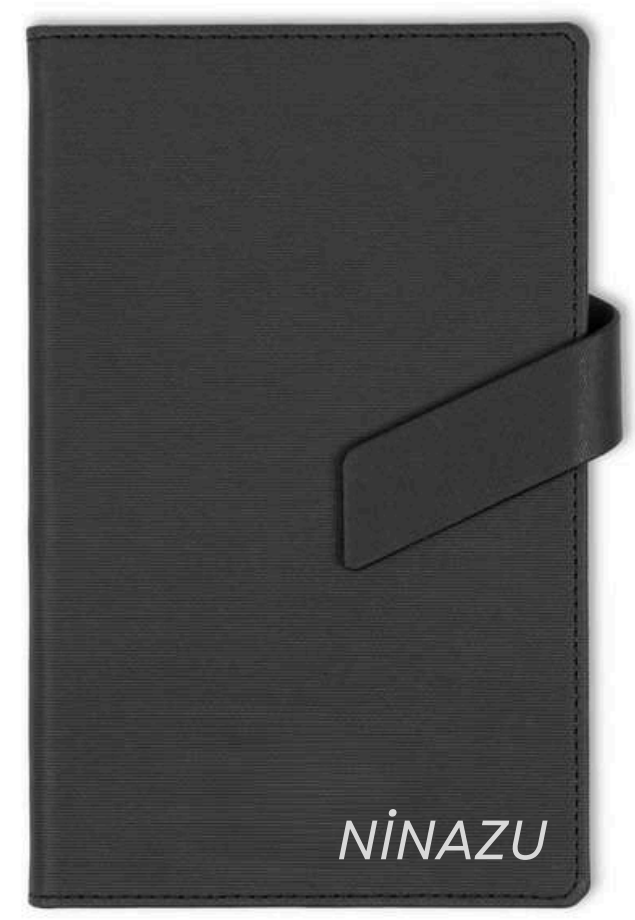

Özel Logo Baskılı Taş Bardak Altlığı

Özel Logo Baskılı MDF Bardak Altlığı

Özel Logo Baskılı Keçe Bardak Altlığı

**Özel Logo Baskılı Metal Telefon Tutucu**

**Özel Logo Baskılı Ahşap Telefon Tutucu**

Özel Logo Baskılı Mıknatıslı  
Termo Deri Defter