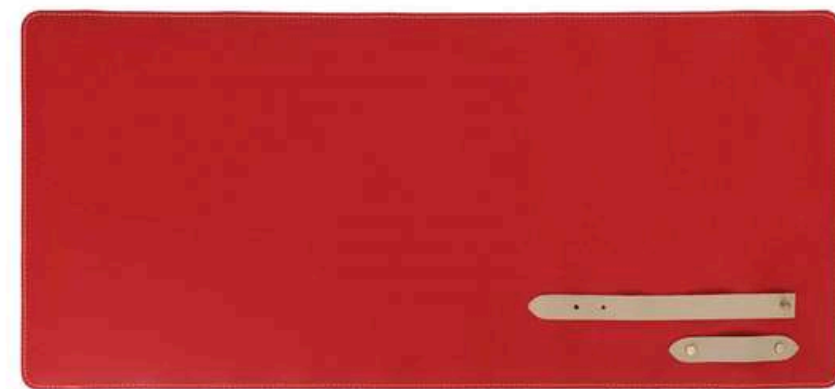

Logo Baskılı Geri Dönüşümlü  
Tohumlu Tükenmez Kalem

Logo Baskılı  
Tohumlu Kalem

Suni Deri  
Katlanabilir  
Masa Matı

Logo Baskılı  
Keçe Mouse  
Pad

Logo Baskılı  
Bilek Destekli  
Mouse Pad

Logo Baskılı USB Bellek - 16 GB