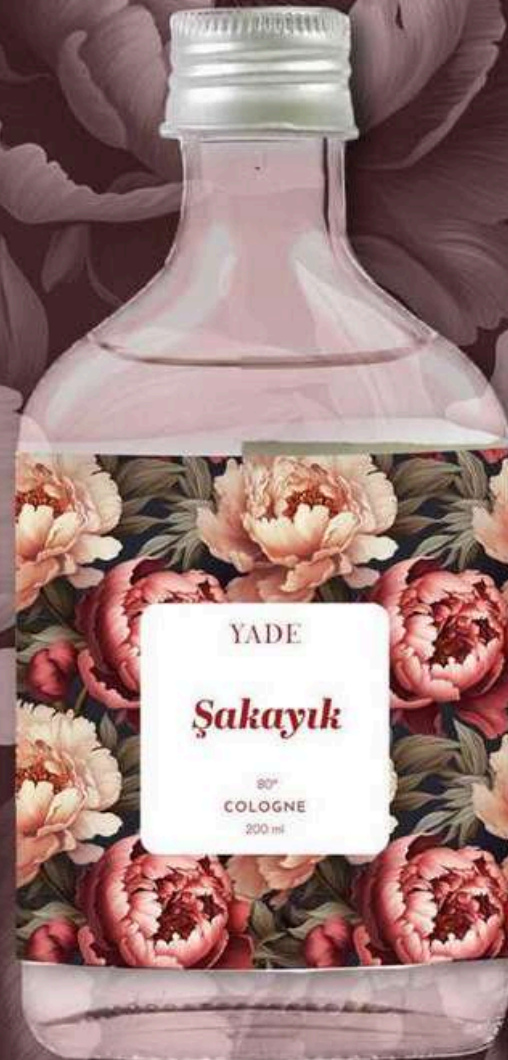

**Ninazu ile işinizi büyütün, etkinizi artırın!**

**NEW**  
**Bloom Gift Box**

YADE

*Şakayık*

80°  
COLOGNE  
200 ml

YADE

APPLE & CINNAMON

Aromatic Candle